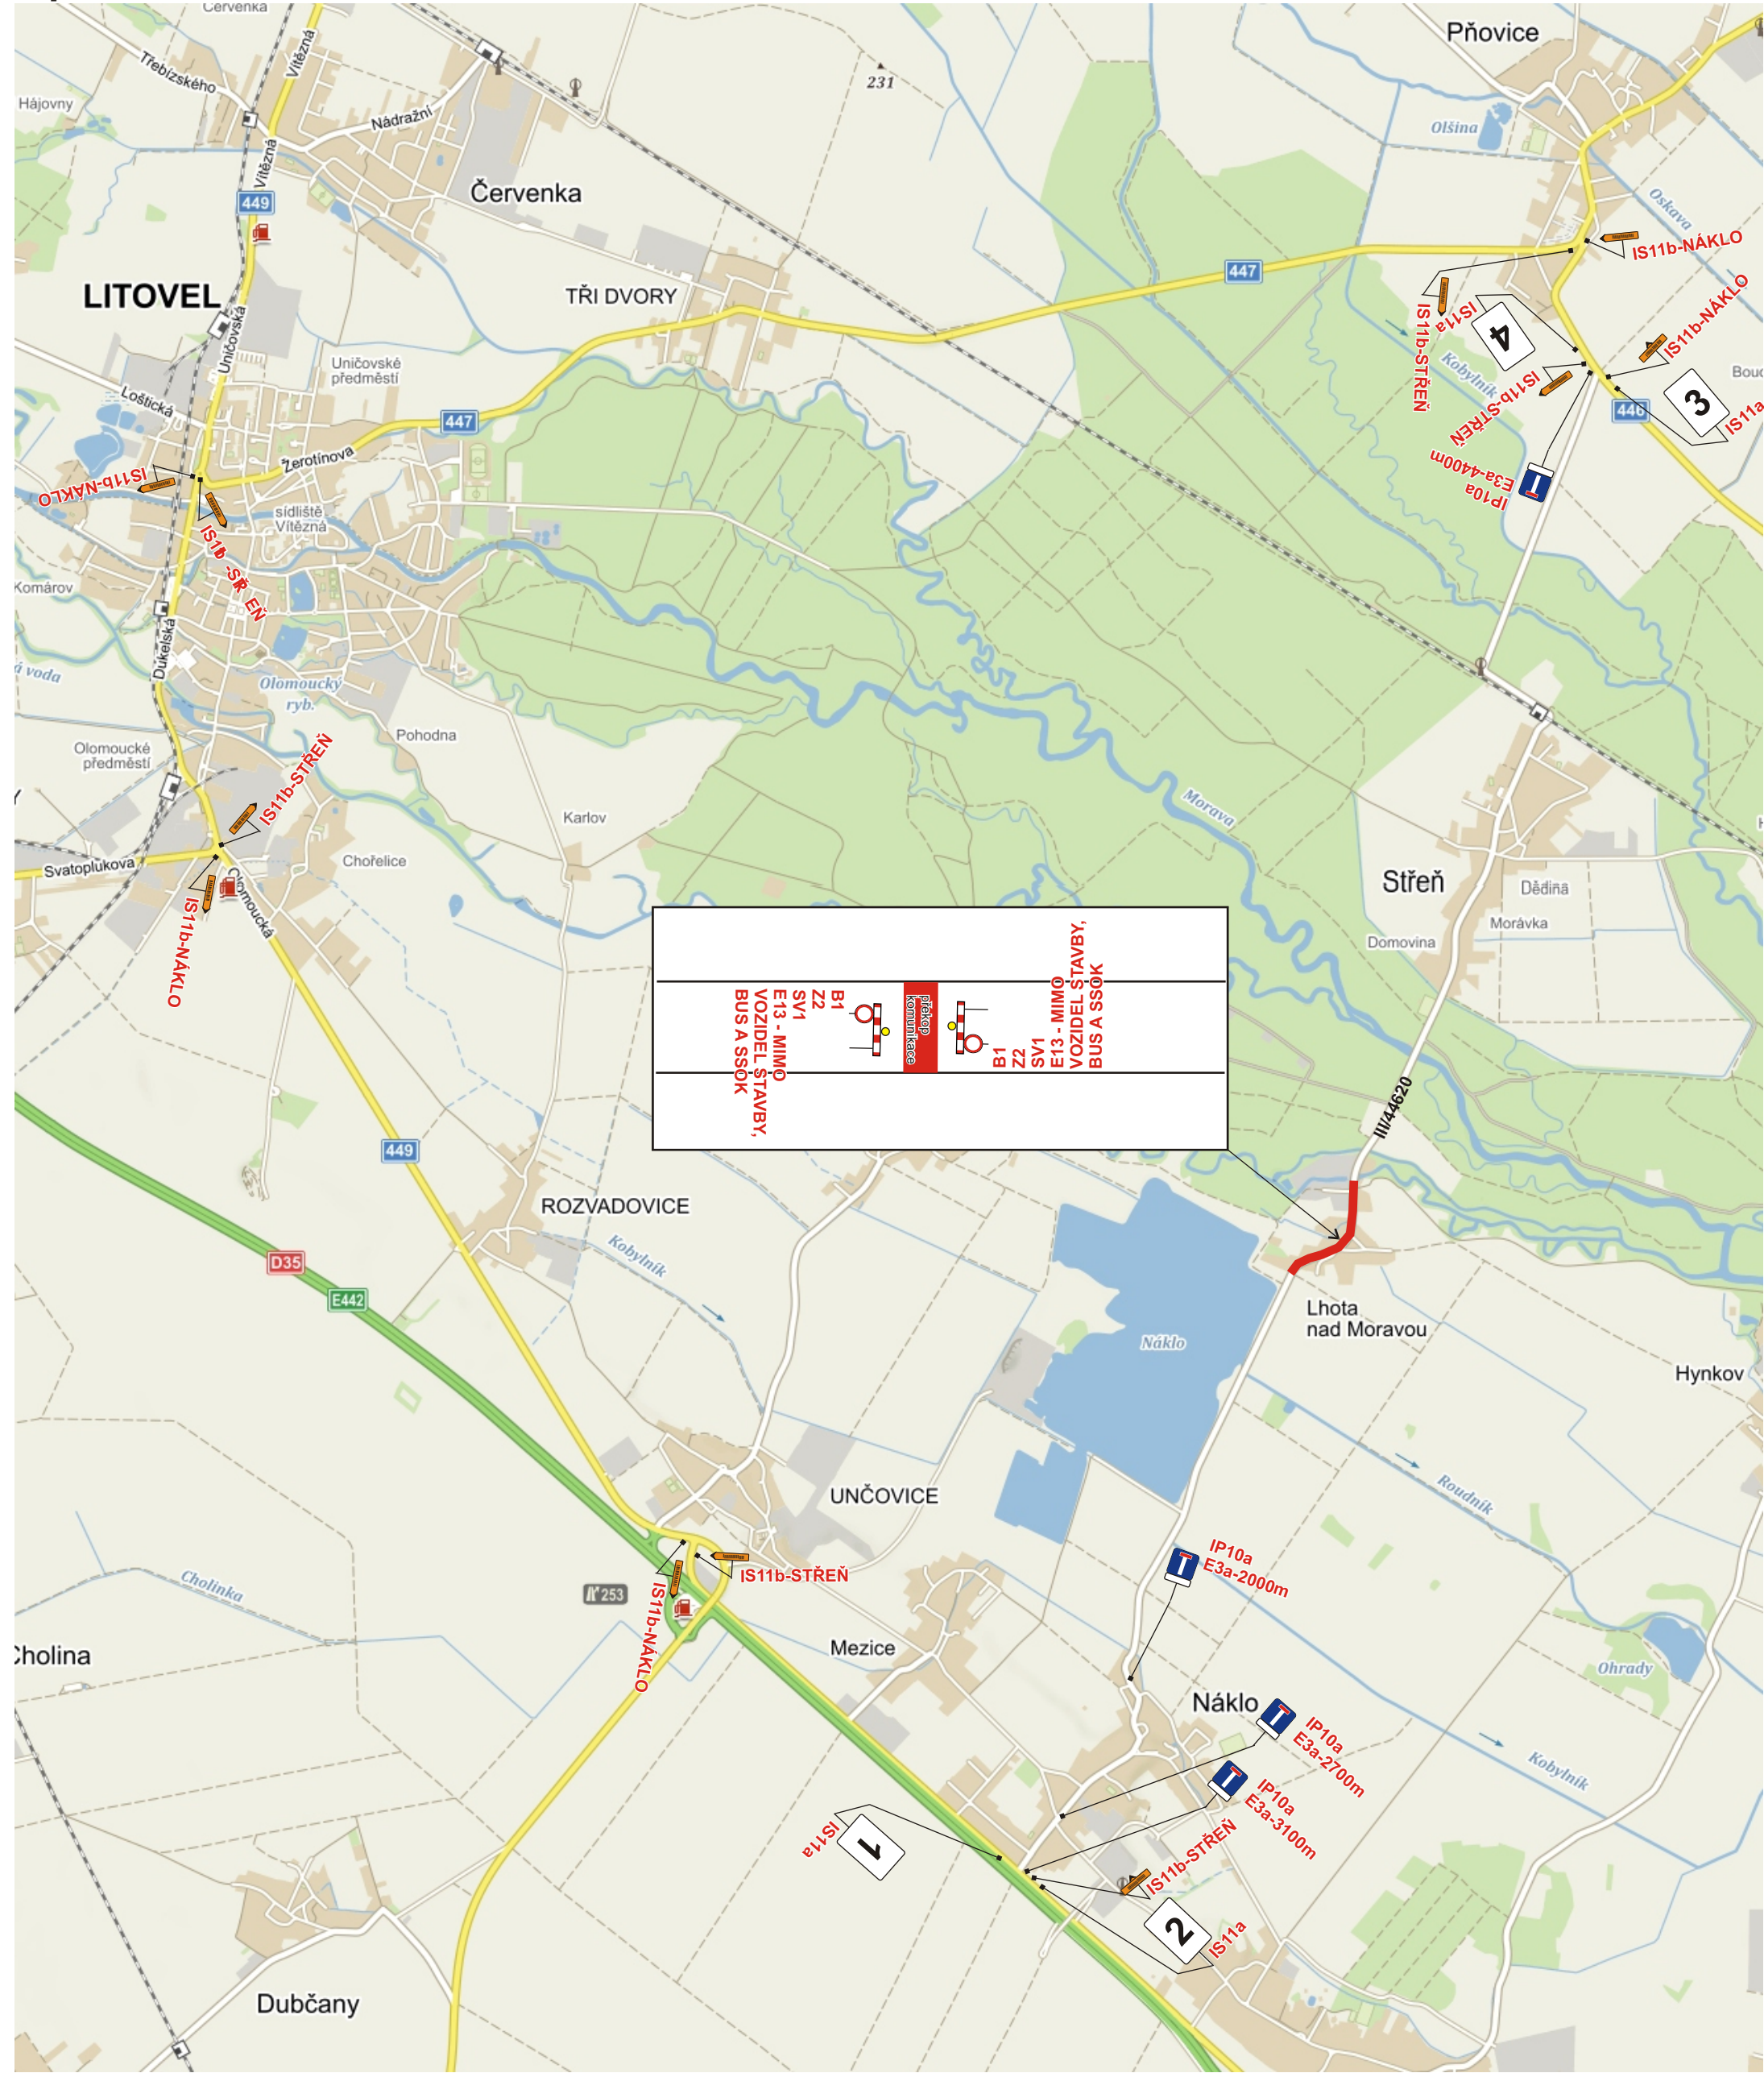

Úplná uzavírka sil. III/44620 v obci Lhota nad Moravou.

<p>překop komunikace</p>	<p>B1 Z2 SV1 E13 - MIMO VOZIDEL ŠTAVBY, BUS A SSŮK</p>
--------------------------	--

- 1.**

SIL. III/44620
V OBCI
LHOTA NAD MORAVOU

UZAVŘENA
- 2.**

SIL. III/44620
V OBCI
LHOTA NAD MORAVOU

UZAVŘENA
- 3.**

SIL. III/44620
V OBCI
LHOTA NAD MORAVOU

UZAVŘENA
- 4.**

SIL. III/44620
V OBCI
LHOTA NAD MORAVOU

UZAVŘENA

<p>Vypracoval: Veiser Lukáš</p> <p>Datum: 13.3.2019</p> <p>Úplná uzavírka sil. III/44620 v obci Lhota nad Moravou.</p>	
<p>Adresa provozovny: Pavelkova 2 Olomouc 772 00</p>	